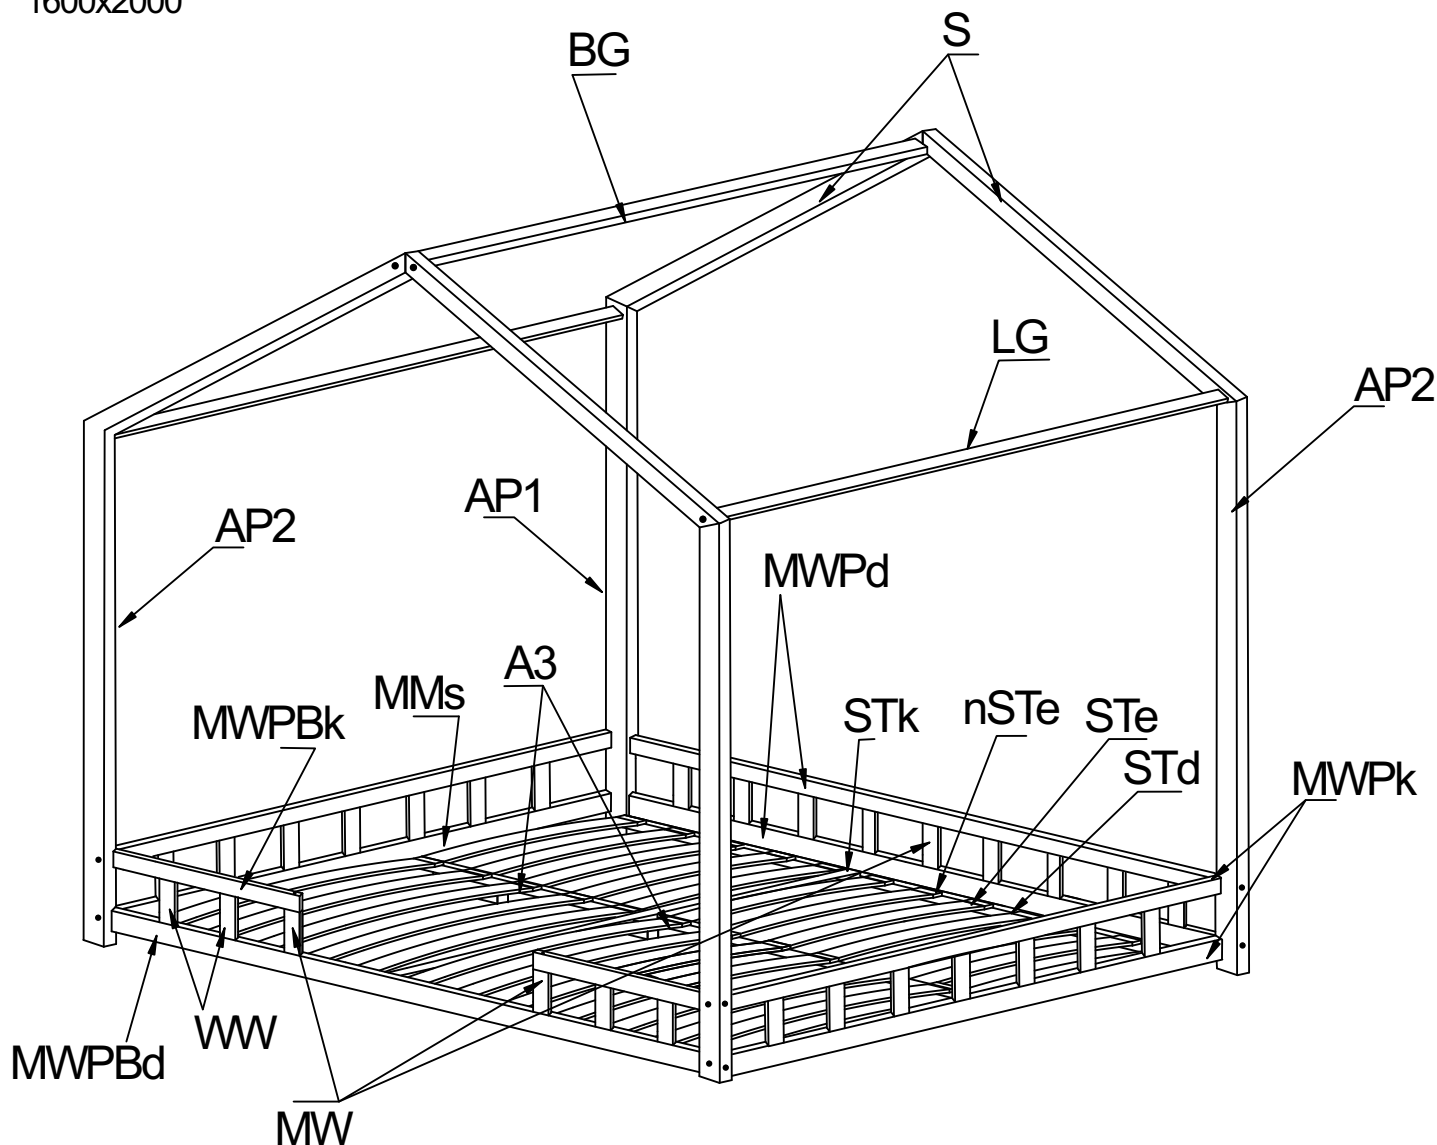

ATTENTION: DO NOT INSTALL DAMAGED ELEMENTS

DOMEK TRANO ADP

1200x2000

1400x2000

1600x2000

DOMEK TRANO ADP:

Noga AP1-x2

Noga AP2-x2

Noga A3-x2

Deska krótka MWPk-x4

Deska długa MWPd-x2

Deska długa MWPBd-x1

Deska długa MWPBk-x1

Deska MMs-x1

Deska długa MW-x2

Deska WW-x18

Listwa górna LG-x2

Listwa długa STd-x2

Listwa krótka STk-x1

Nasadka na stelaż nSTe-x64

Belka BG 45x45-x1

Skos S-x4

Deska STe-x32

DOMEK TRANO ADP: