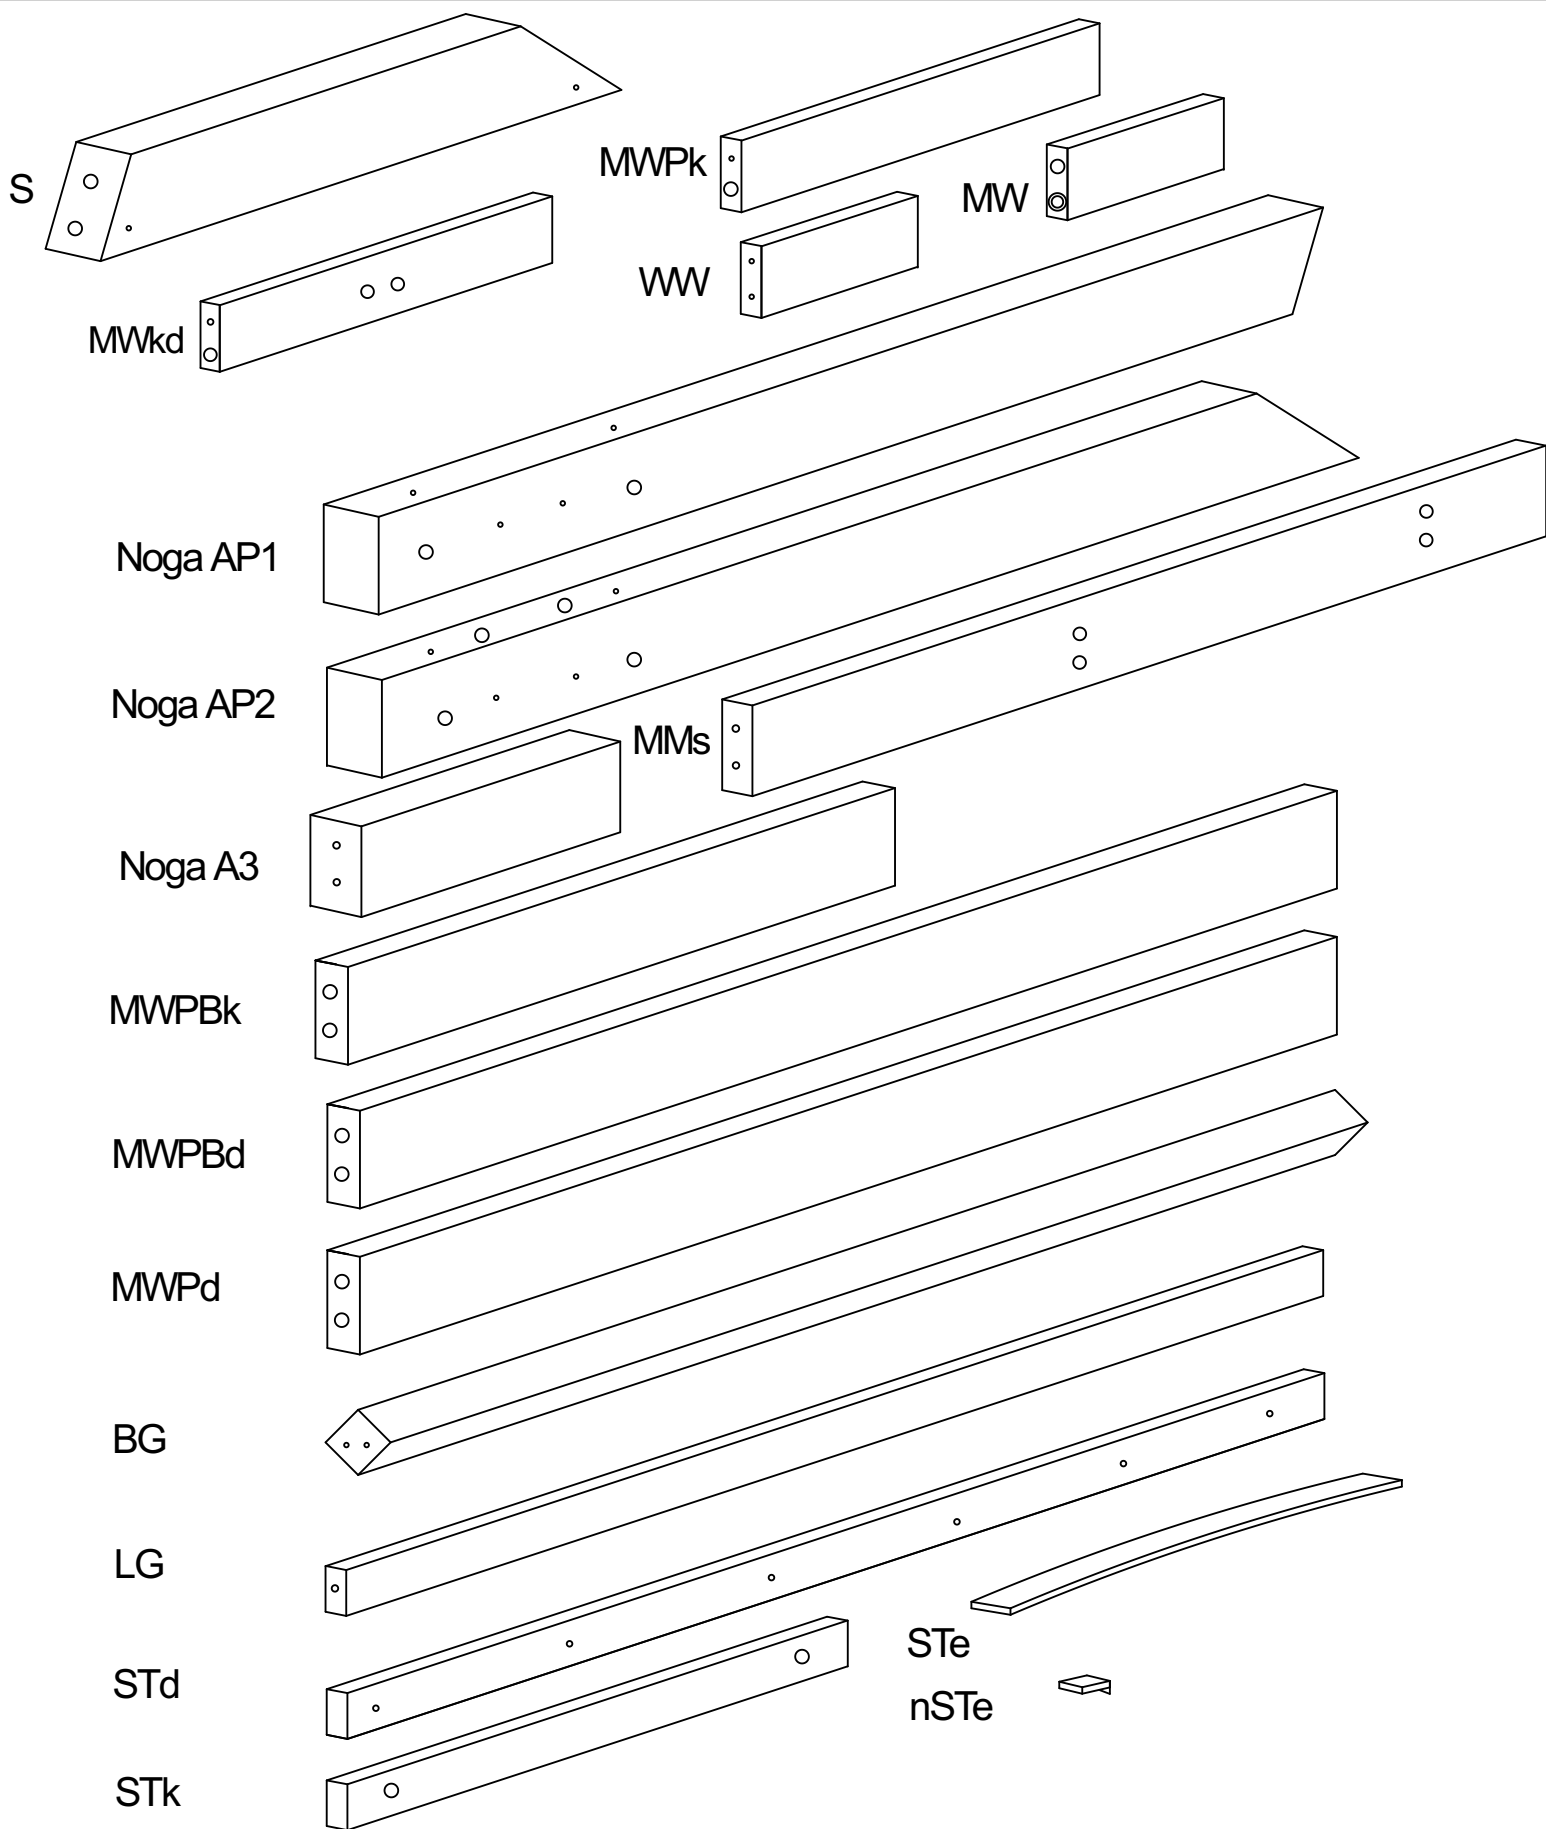

Noga A3-x2

Deska krótka MWPk-x4

Deska długa MWPd-x2

Deska długa MWPBd-x1

Deska długa MWPBk-x1

Deska MMs-x1

Deska długa MW-x2

Deska WW-x18

Listwa górna LG-x2

Listwa długa STd-x2

Listwa krótka STk-x1

Nasadka na stelaż nSTe-x64

Belka BG 45x45-x1

Skos S-x4

Deska STe-x32

DOMEK TRANO ADP: