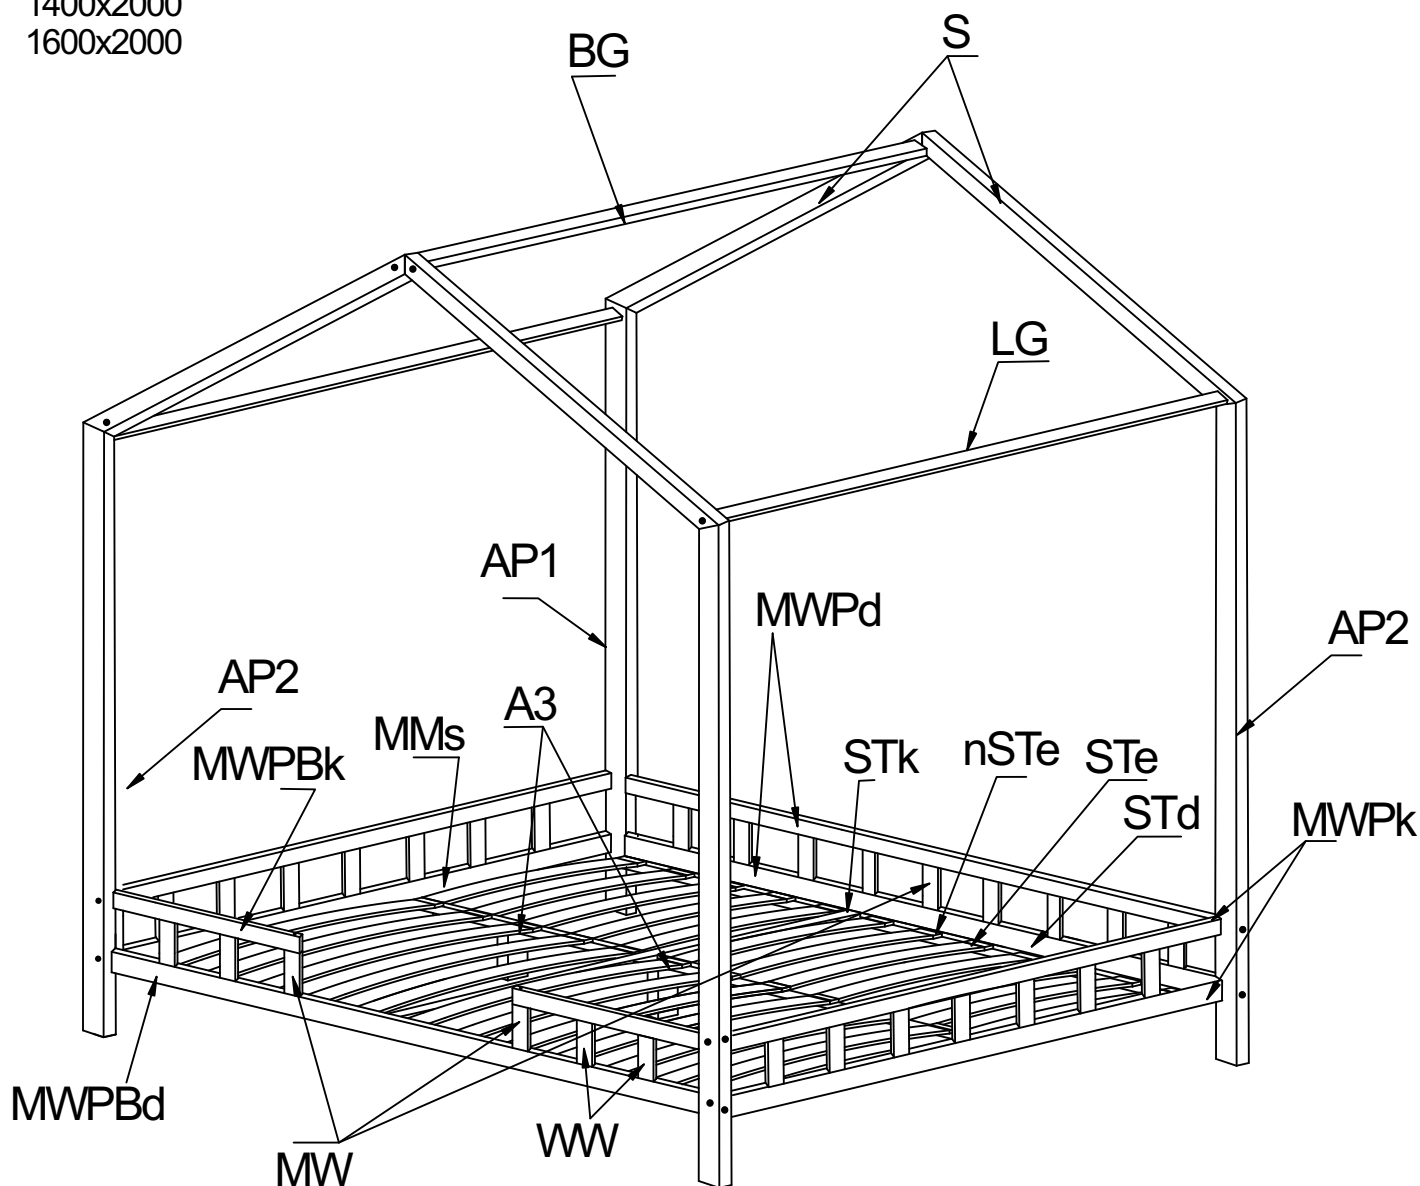

ATTENTION: DO NOT INSTALL DAMAGED ELEMENTS

DOMEK TRANO AP

1200x2000

1400x2000

1600x2000

DOMEK TRANO AP:

Noga AP1-x2

Noga AP2-x2

Noga A3-x2

Deska krótka MWPk-x4

Deska długa MWPd-x2

Deska długa MWPBd-x1

Deska długa MWPBk-x1

Deska MMs-x1

Deska długa MW-x3

Deska WW-x18

Listwa górna LG-x2

Listwa długa STd-x2

Listwa krótka STk-x1

Nasadka na stelaż nSTe-x64

Belka BG 45x45-x1

Skos S-x4

Deska STe-x32

DOMEK TRANO AP: