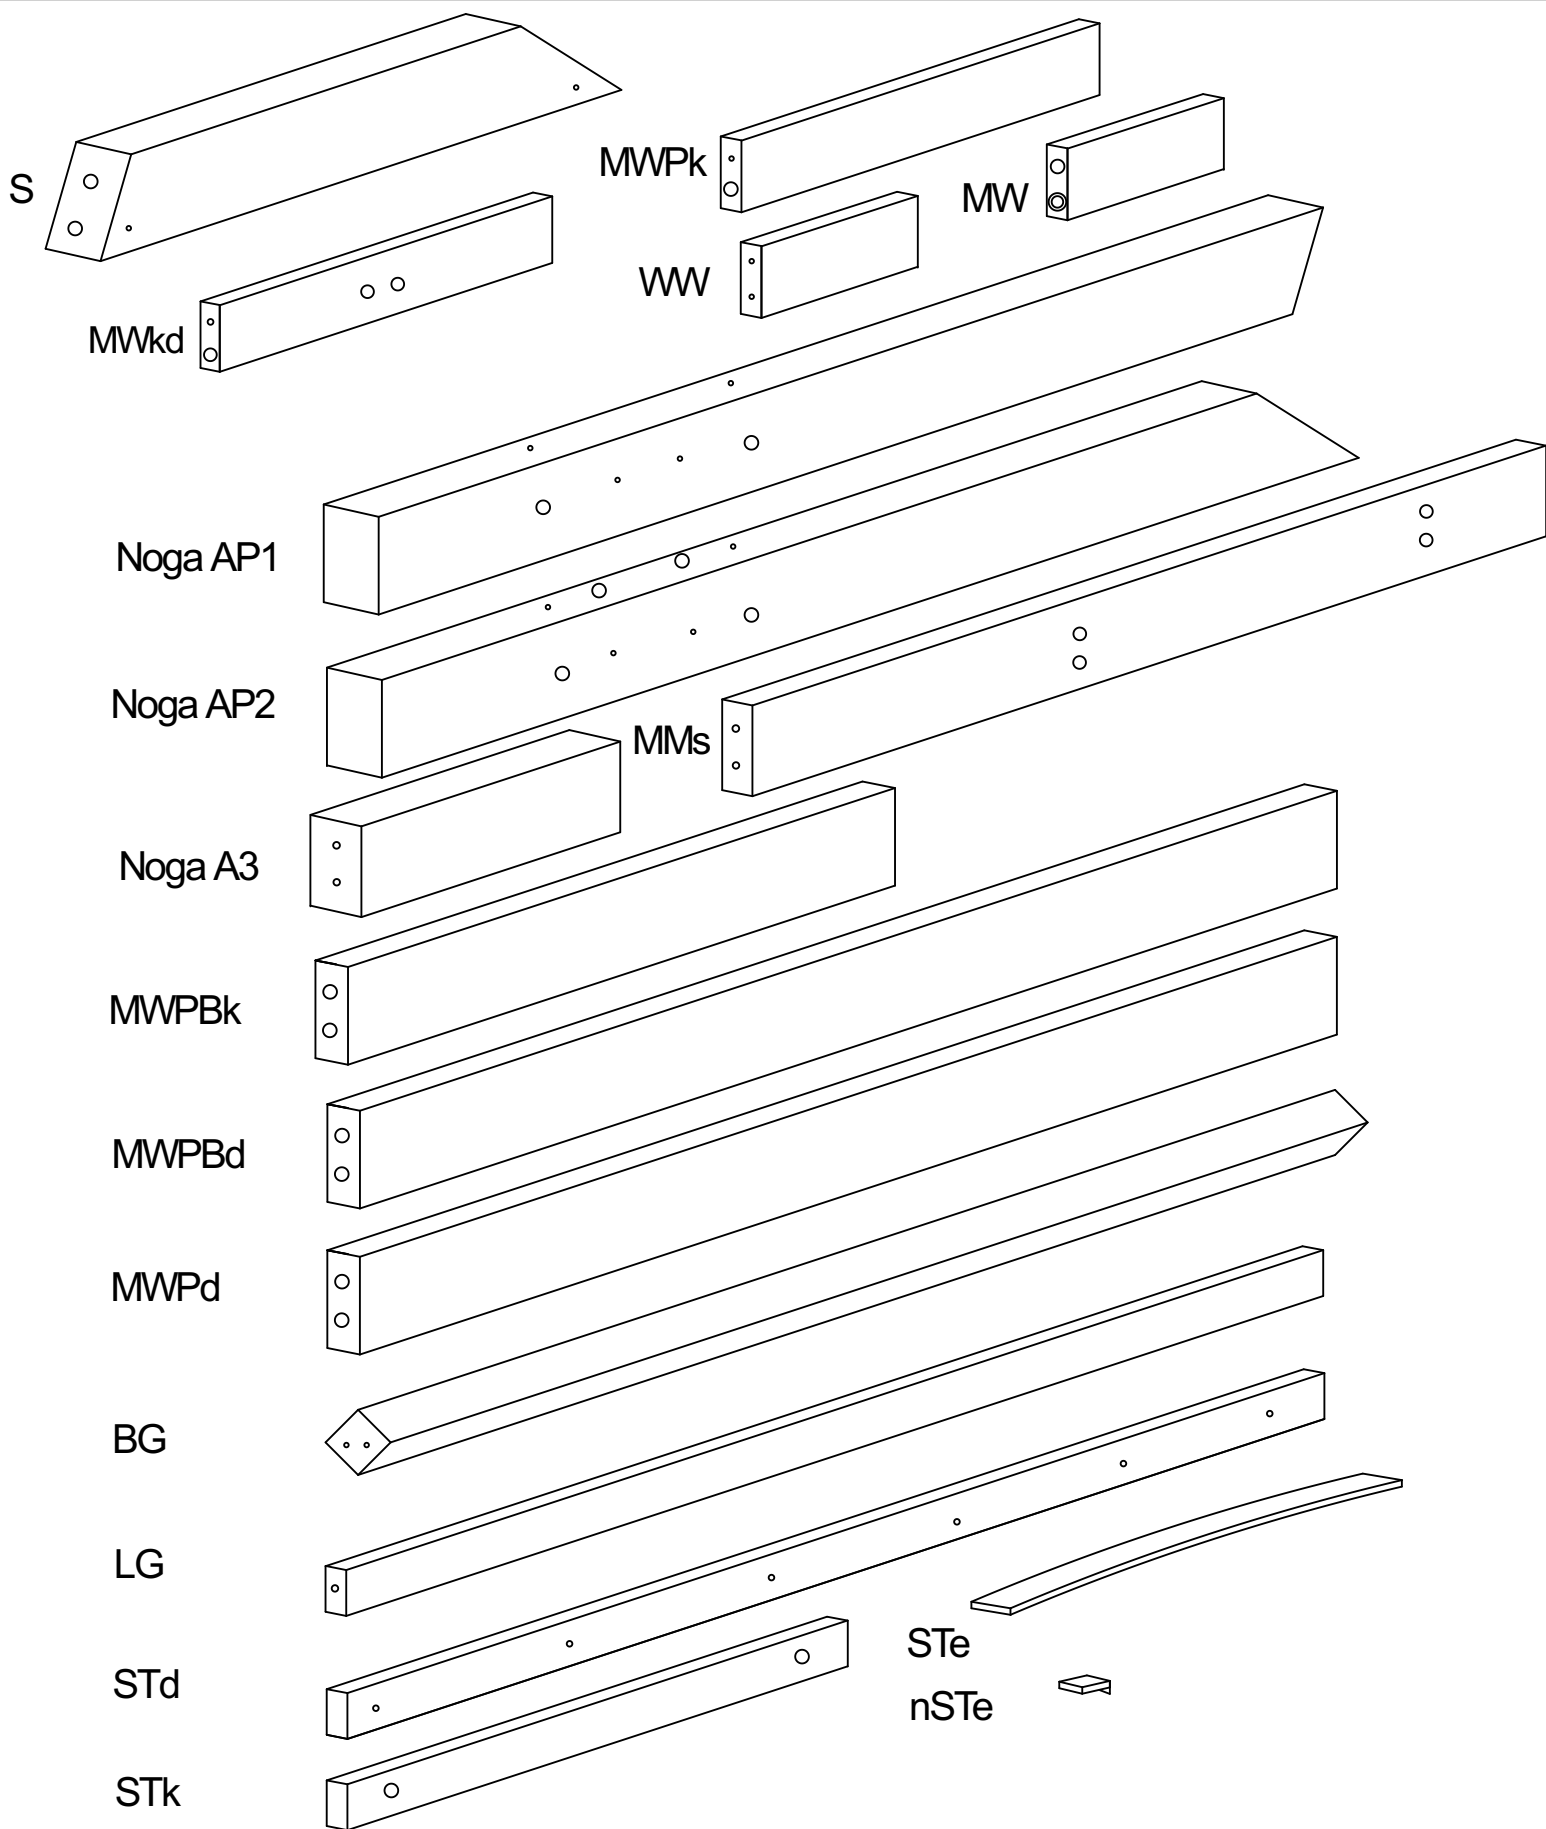

Noga A3-x2

Deska krótka MWPk-x4

Deska długa MWPd-x2

Deska długa MWPBd-x1

Deska długa MWPBk-x1

Deska MMs-x1

Deska długa MW-x3

Deska WW-x18

Listwa górna LG-x2

Listwa długa STd-x2

Listwa krótka STk-x1

Nasadka na stelaż nSTe-x64

Belka BG 45x45-x1

Skos S-x4

Deska STe-x32

DOMEK TRANO AP: