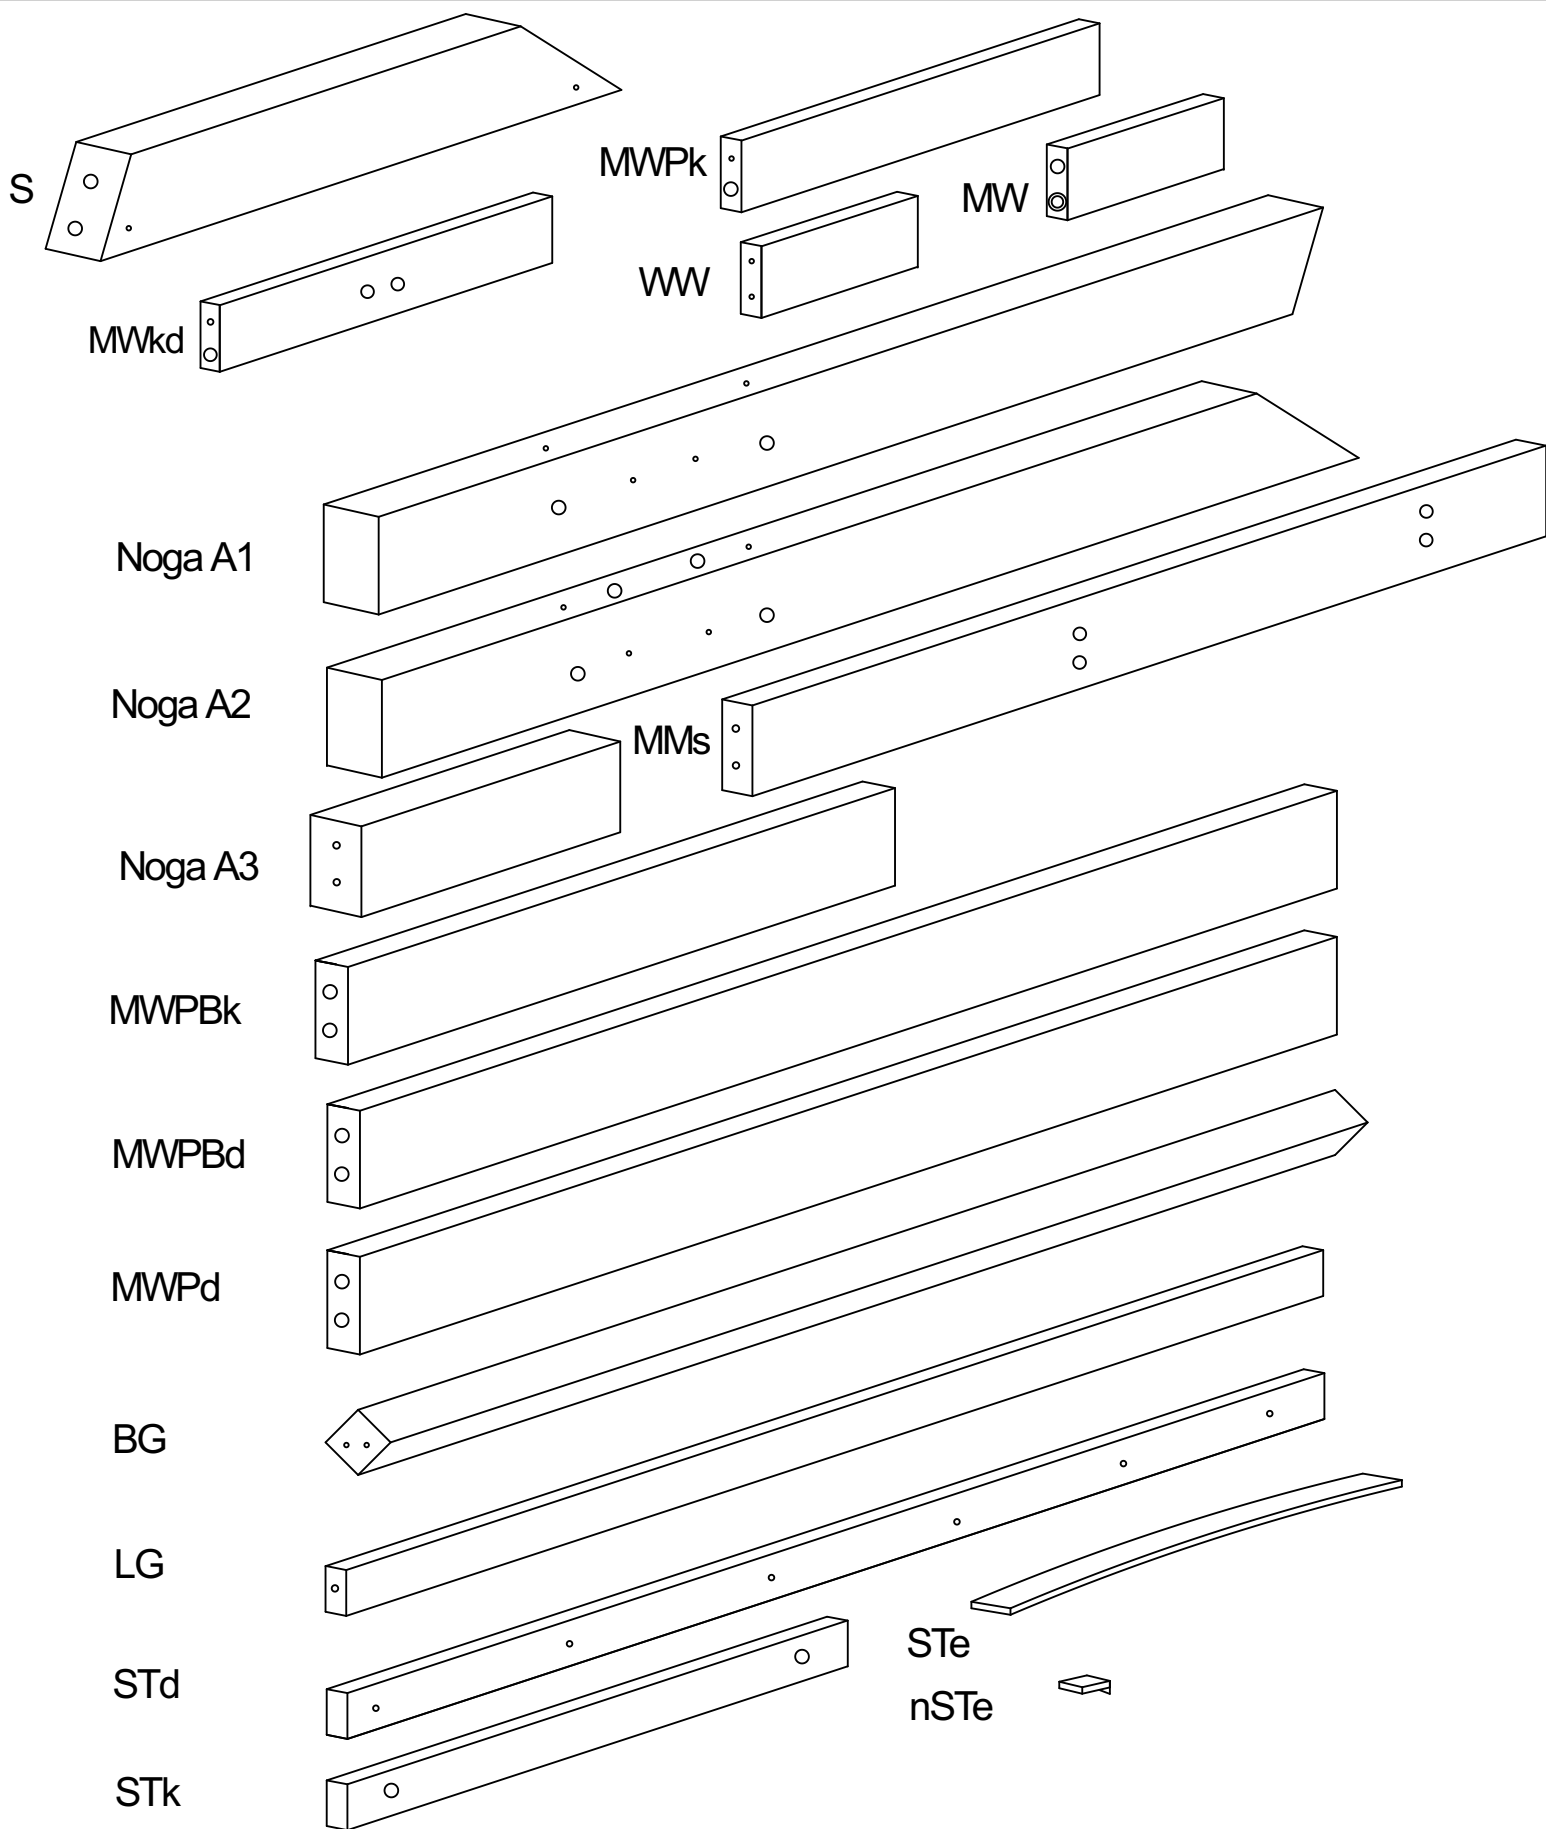

## DOMEK TRANO P:

Noga A1-x2

Noga A2-x2

Noga A3-x2

Deska krótka MWPk-x4

Deska długa MWPd-x2

Deska długa MWPBd-x1

Deska długa MWPBk-x1

Deska MMs-x1

Deska długa MW-x2

Deska VWV-x18

Listwa górna LG-x2

Listwa długa STd-x2

Listwa krótka STk-x1

Nasadka na stelaż nSTe-x64

Belka BG 45x45-x1

Skos S-x4

Deska STe-x32

**DOMEK TRANO P:**

Śruba WDW4x90

Śruba WDW4x100

Śruba WDW4x60

Śruba WRD35

Śruba WRD16