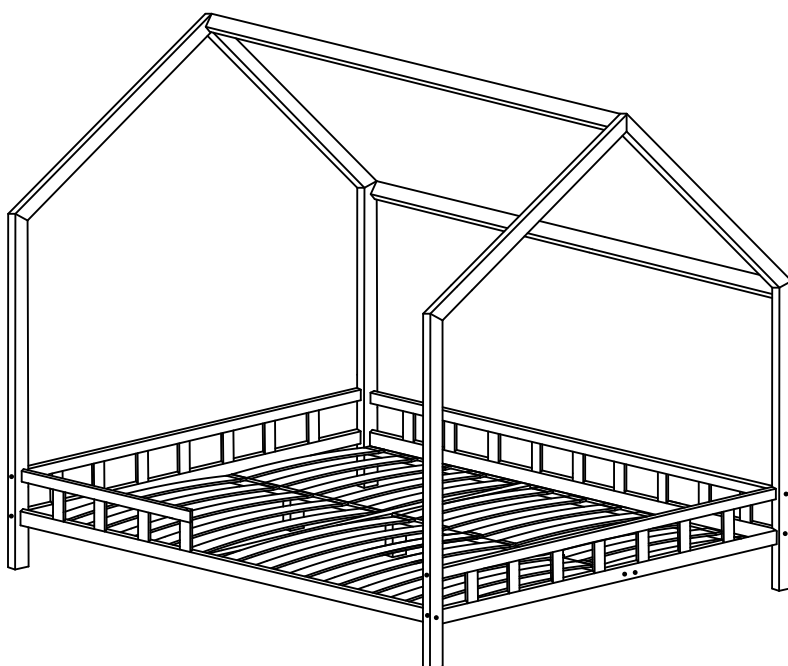

# DOMEK TRANO P

1200x2000

1400x2000

1600x2000