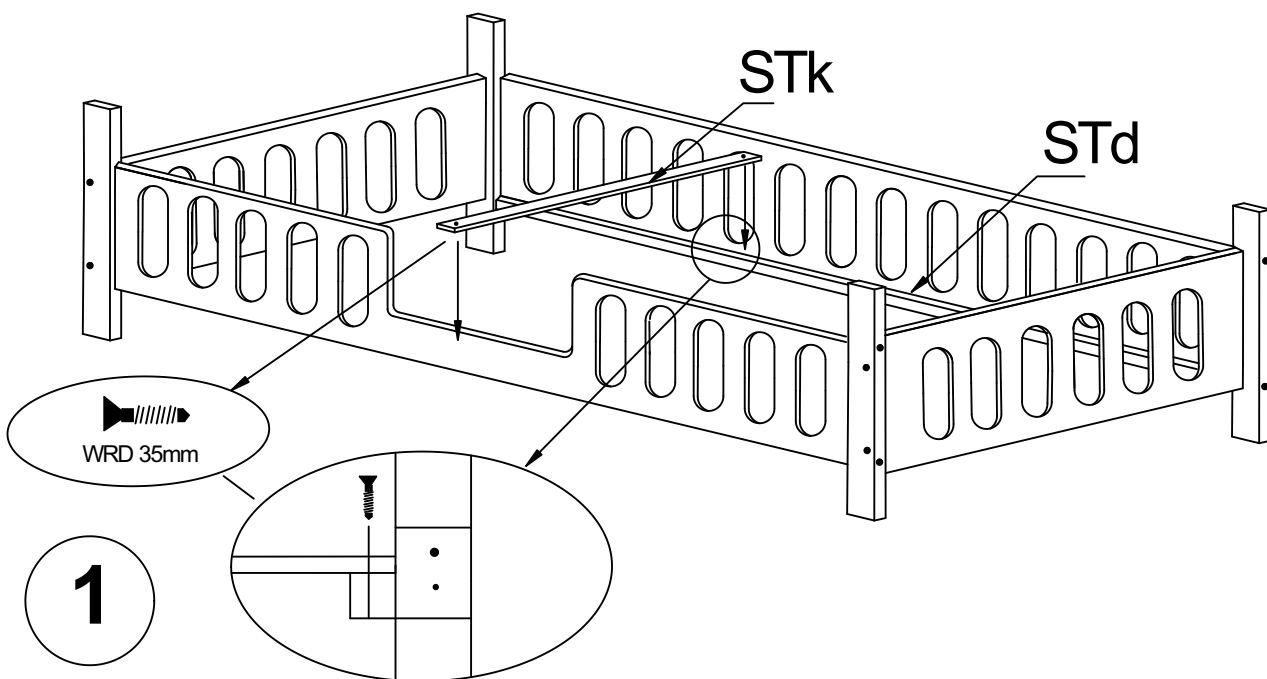

x2

2

WRD 35mm

UWAGA / WARNING

- Korzystanie z łóżka dzieci od 3 lat.
- Używać tylko materacy do maksymalnej grubości 10 cm.
- Nie używaj więcej niż jednego materaca w łóżeczku.
- Nie skakać na łóżku.
- Zakaz przebywania więcej niż jednej osoby na łóżku.
- Maksymalne obciążenie łóżka to 100 kg.
- Mocowania powinny być zawsze odpowiednio dokręcone oraz regularnie sprawdzane i dokręcane w razie potrzeby.
- Podczas montażu nie powinno być pęknięć.
- Nie należy używać jeśli jest uszkodzenie lub brakuje części.