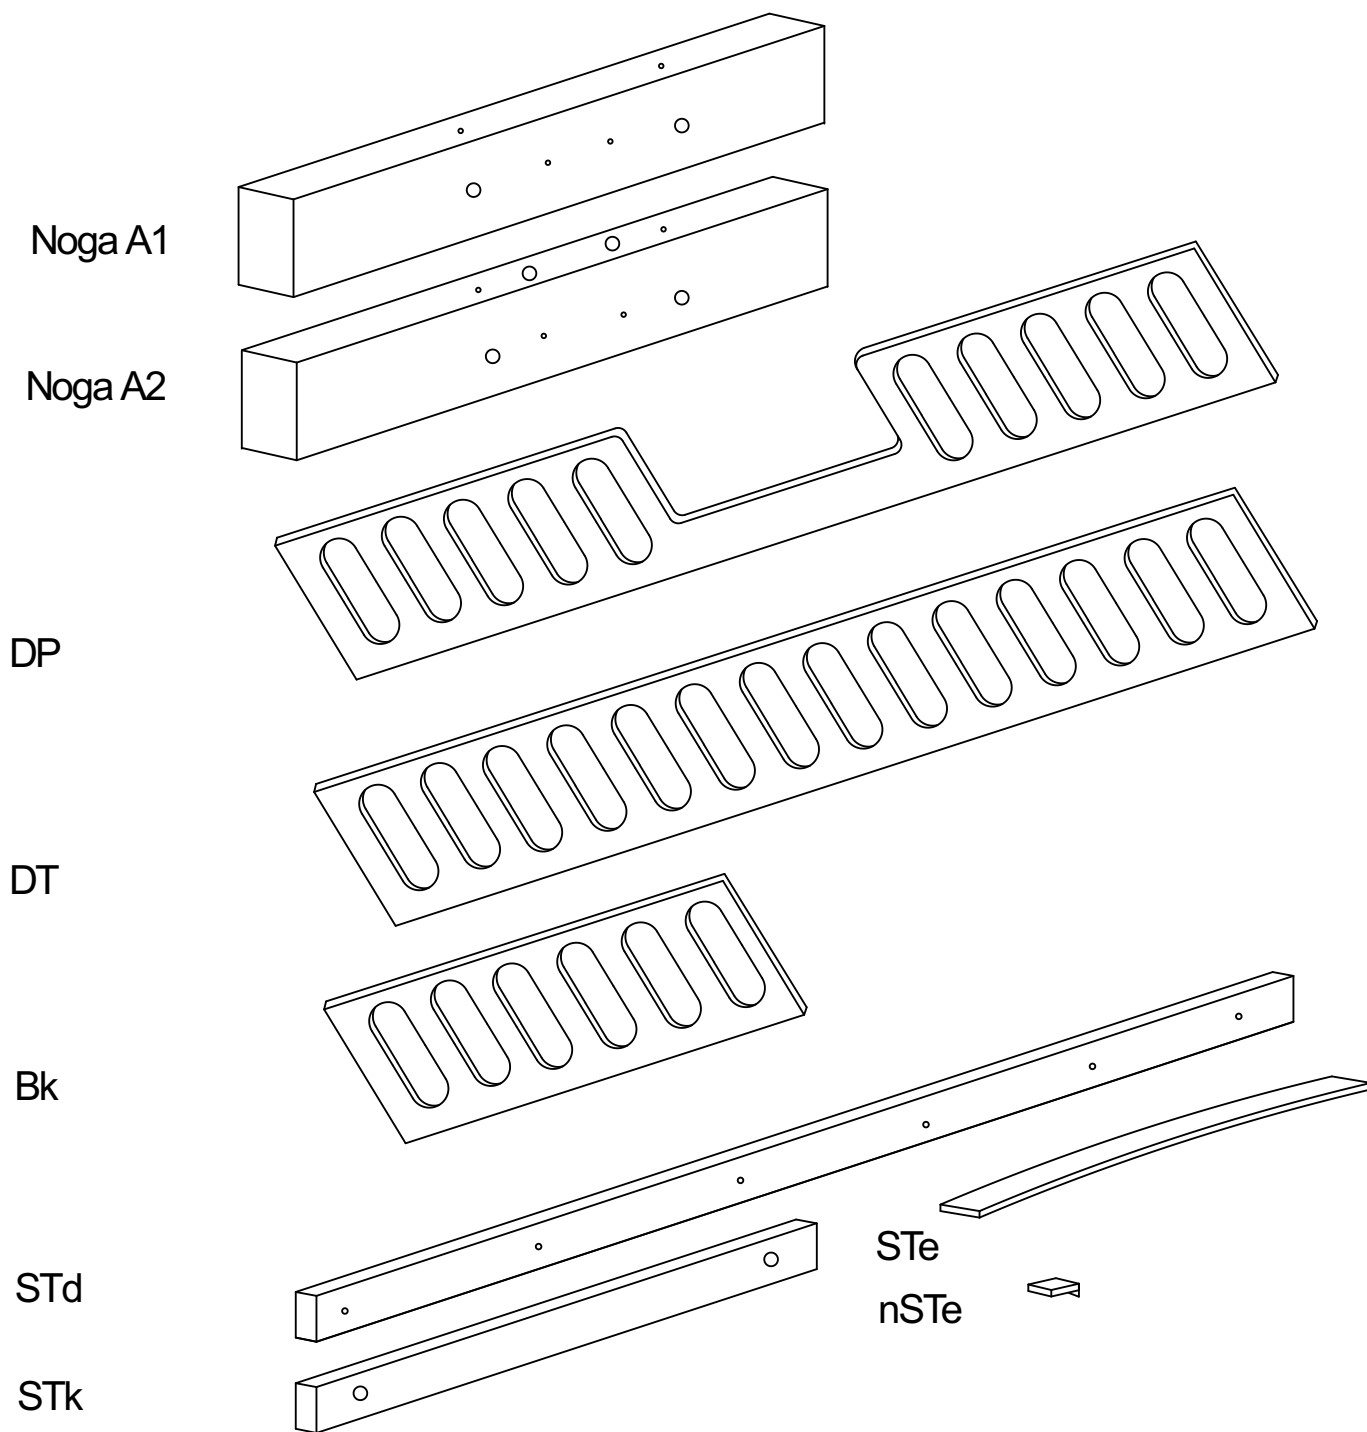

ATTENTION: DO NOT INSTALL DAMAGED ELEMENTS

TIAN APP:

700x1400	800x1600	900x1800	1000x1800	1200x2000
700x1600	800x1800	900x1900	1000x1900	
	800x1900	900x2000	1000x2000	
	800x2000			

TIAN APP:

Noga A1-x2

Noga A2-x2

Płyta przód DP-x1

Płyta tył DT-x1

Płyta krótka bok Bk-x2

Deska STe-x16

Listwa długa STd-x2

Listwa krótka STk-x1

Nasadka na stelaż nSTe-x32

TIAN APP: