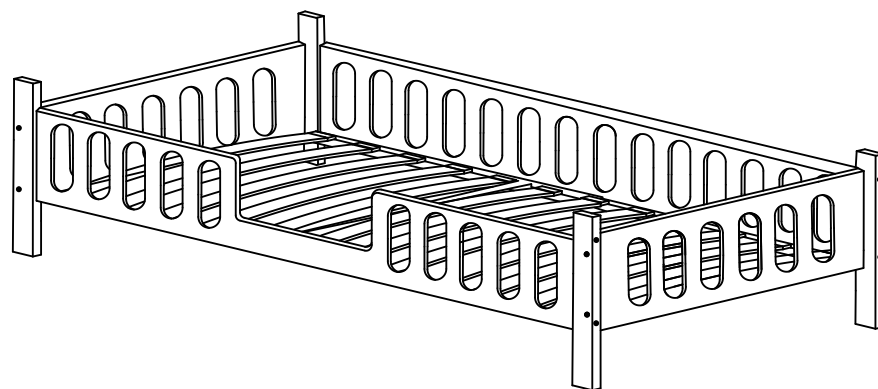

ATTENTION: DO NOT INSTALL DAMAGED ELEMENTS

TIAN APP:

700x1400	800x1600	900x1800	1000x1800	1200x2000
700x1600	800x1800	900x1900	1000x1900	
	800x1900	900x2000	1000x2000	
	800x2000			

TIAN APP:

Noga A1-x2

Noga A2-x2

Płyta przód DP-x1

Płyta tył DT-x1

Płyta krótka bok Bk-x2

Deska STe-x16

Listwa długa STd-x2

Listwa krótka STk-x1

Nasadka na stelaż nSTe-x32

TIAN APP: