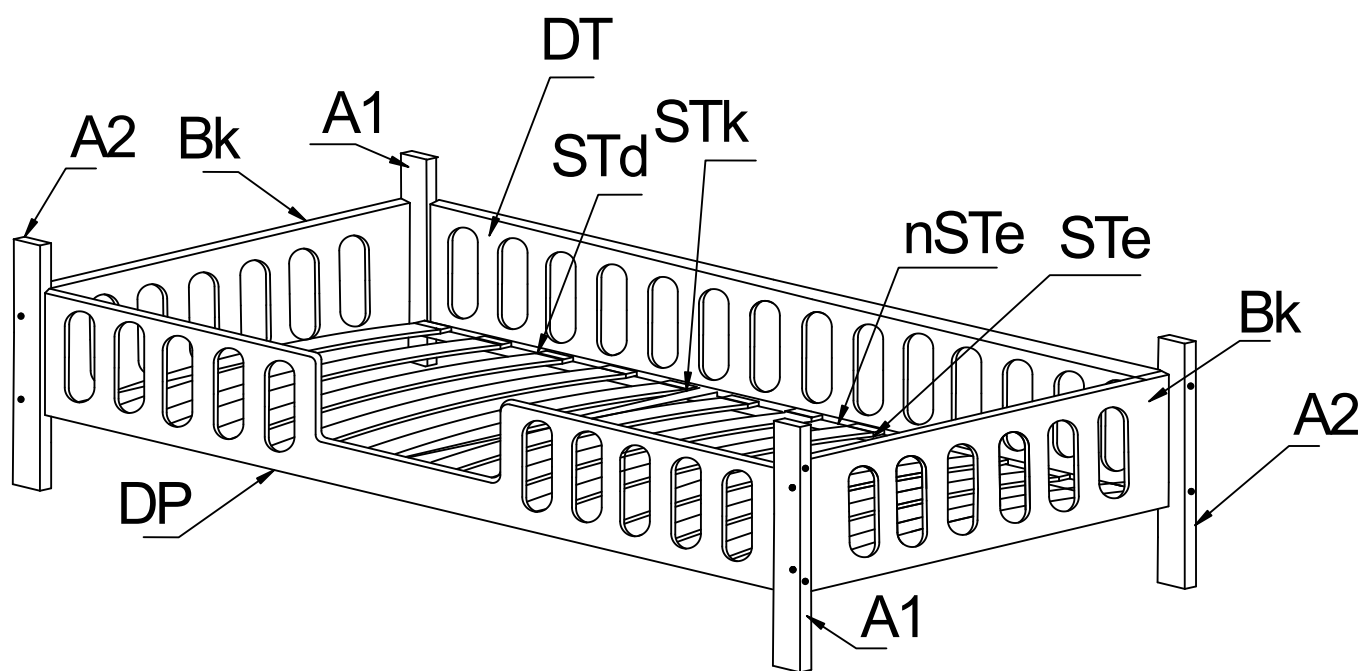

ATTENTION: DO NOT INSTALL DAMAGED ELEMENTS

TIAN APP:

700x1400	800x1600	900x1800	1000x1800	1200x2000
700x1600	800x1800	900x1900	1000x1900	
	800x1900	900x2000	1000x2000	
	800x2000			

TIAN APP:

Noga A1-x2

Noga A2-x2

Płyta przód DP-x1

Płyta tył DT-x1

Płyta krótka bok Bk-x2

Deska STe-x16

Listwa długa STd-x2

Listwa krótka STk-x1

Nasadka na stelaż nSTe-x32

TIAN APP: